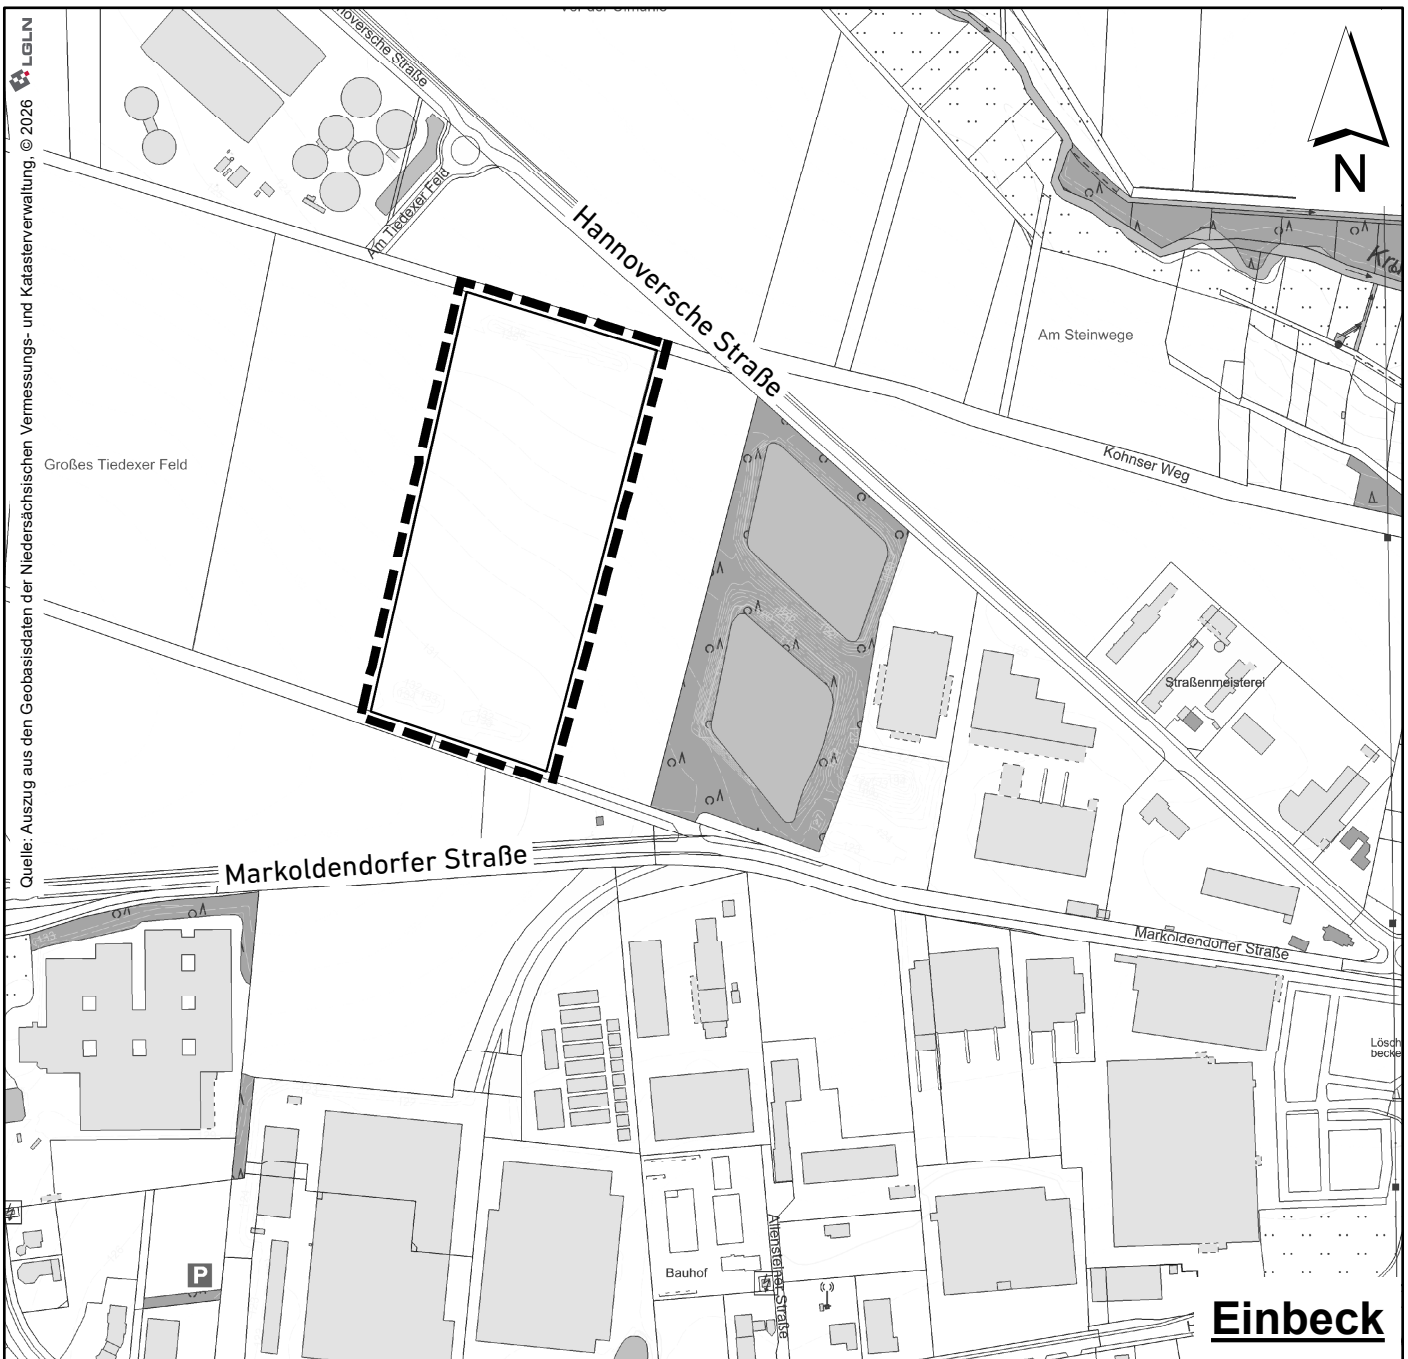

Gebietsabgrenzung

Vorhabenbezogener Bebauungsplan Nr. 86 "Solarpark Northwest"
Stadt Einbeck, Landkreis Northeim

Plangeltungsbereich
Vorhabenbezogener
Bebauungsplan Nr. 86
"Solarpark Northwest"

M. 1:5.000

Das Plangebiet liegt im
Nord-Westen der Kernstadt Einbeck