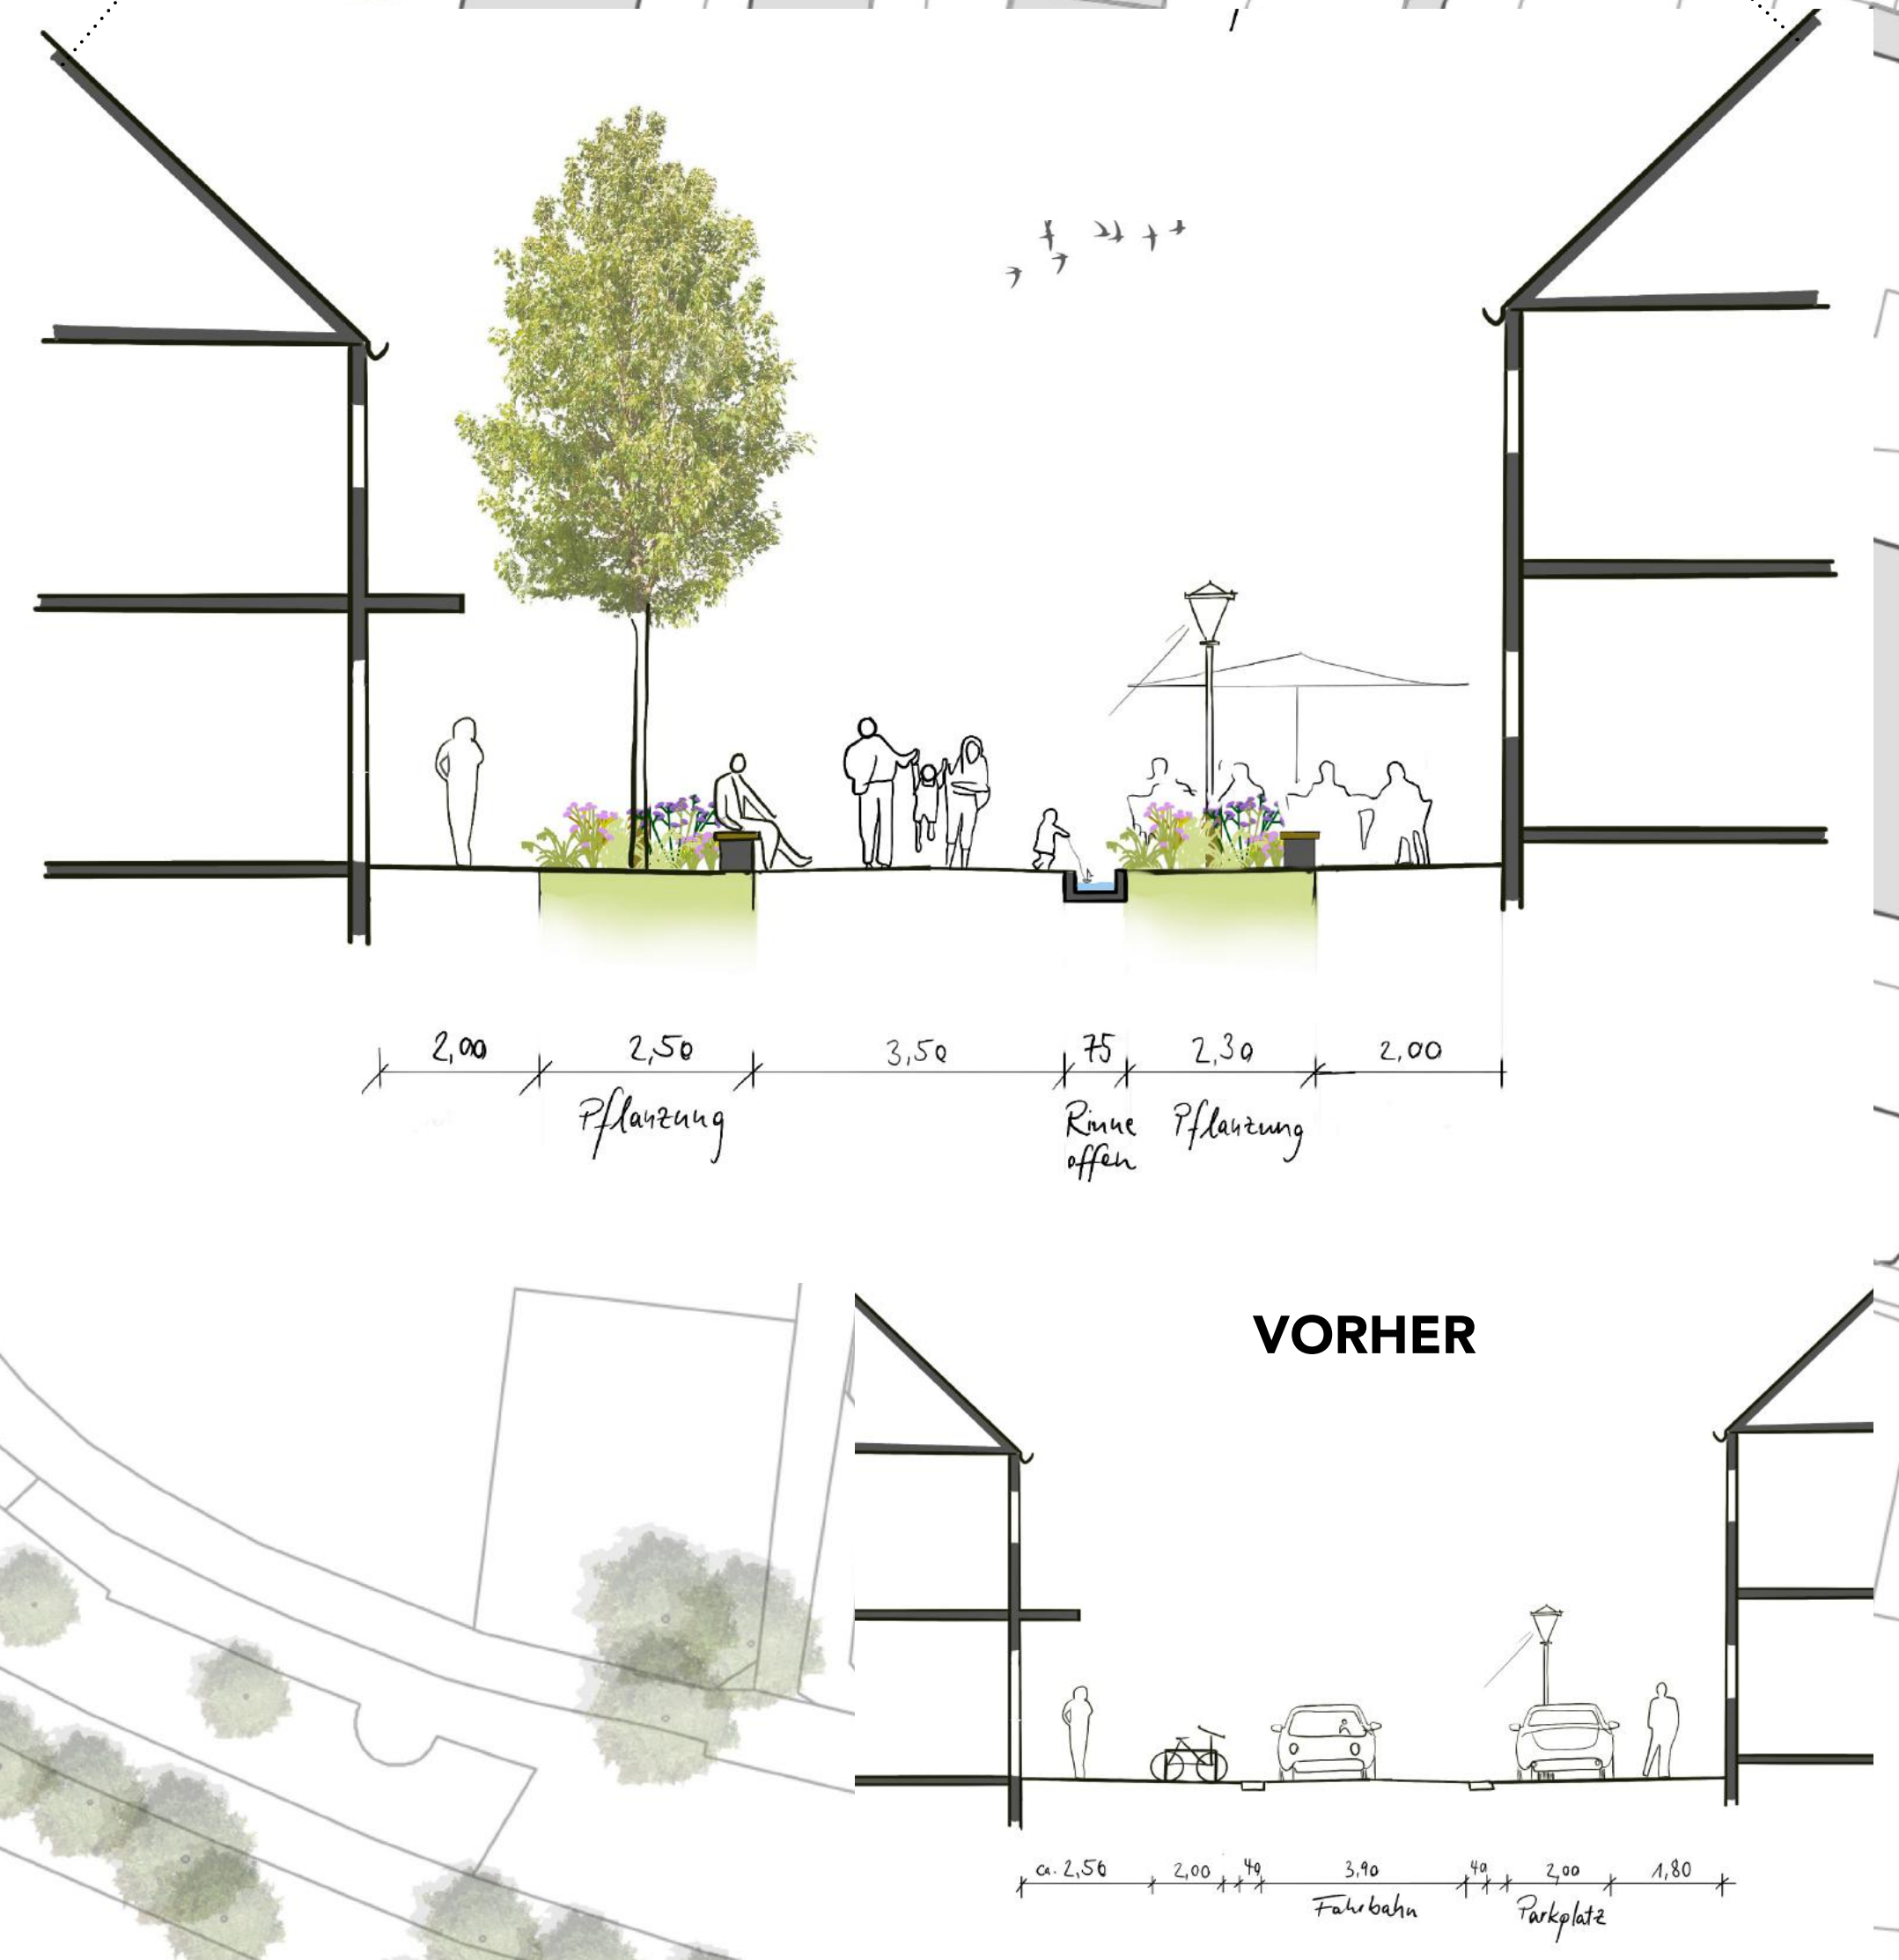

Konzeptansatz

MARKTPLATZ & GROSSE STRASSE KRANENBURG

Pictogramm IM HERZEN KRANENBURGS

„die pulsierende Hauptschlagader“

Je mehr Menschen durch die Hauptschlagader laufen, desto lebendiger wird es im Herzen Kranenburgs!

NACHHALTIGES REGENWASSERMANAGEMENT
 ÄSTHETIK & AUFENTHALTSCHARAKTER
TOURISTEN-ATTRAKTION
 KÜHLUNG MIKROKLIMA & ERFRISCHUNG SOMMER
 BERUHIGENDE AKUSTIK & ATMOSPHERE
 SPIEL & INTERAKTION

„Im Herzen Kranenburgs“

- Wasserspiel
- Außengastro Restaurant
- Cafe
- Eisdielen
- Spielmöglichkeit
- Fahrradstellplätze
- Information
- Ort zum Verweilen
- Versenkbare Poller

Anschluss Großen Haag

M 1:500